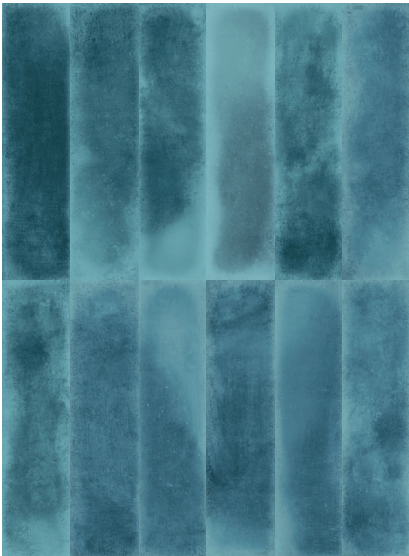

CERAMICA
ANTIGA

Cersaie 2022

Amazonia

1,5x1,5 Amazonia Grey, 1,5x1,5 Tanger Cotton

Amazonia Grey
11,5x11,5 G288

Amazonia Green
11,5x11,5 G288

11,5x11,5

11,5x11,5 Amazonia Pink 11,5x11,5 Tanager Cotton

Amazonia Pink
11,5x11,5 G288

Tanager Cotton
11,5x11,5 G20

Bali

6x25 Bali Turkey

Bali Turkey
6x25 G27 I

Bali Jade
6x25 G27 I

6x25

6x25 Bali Green, 6x25 Bali Snow White

Bali Green
6x25 G27 I

Bali Snow
White
6x25 G27 I

Novecento

20x20 Novecento Mustard

Novecento Mustard
20x20 G66

Novecento Black
20x20 G66

Novecento Green
20x20 G66

20x20 Novecento Old Red

Novecento Old Red
20x20 G66

Novecento Old Grey
20x20 G66

Iconos

Pavimento
Floor Tiles

Revestimiento
Wall Tiles

Mate
Matt

Brillo
Gloss

Pasta Roja
Red Body